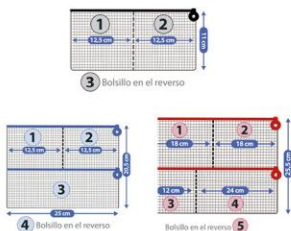

Bolsas Multi-Bag Pockets

Bolsas con 3, 4 y 5 departamentos.

259592 DL - 225 x 125 cm, 3 departamentos
259593 A5 - 25 x 205 cm, 4 departamentos
259594 A4 - 36 x 255 cm, 5 departamentos