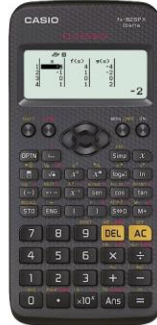

Petrus

Taladro mini modelo 50

Taladra hasta 10 hojas.

251523

CASIO

Calculadora científica FX-82MS

240 funciones, pantalla de dos líneas (12 caracteres en la superior y LCD de 10+2 en la inferior), carcasa rígida, alimentada por 2 pilas AA. Dimensiones: 232 x 85 x 157 mm; peso: 115 g.

257990

CASIO

Calculadora científica FX-82SPX

LCD con pantalla de 63 x 192 píxeles, 10+2 dígitos, funciones (292), tecla de fracciones, memoria PreAns. y compatible con evaluaciones. Disponible en castellano, catalán y portugués, apta para primaria y ESO.